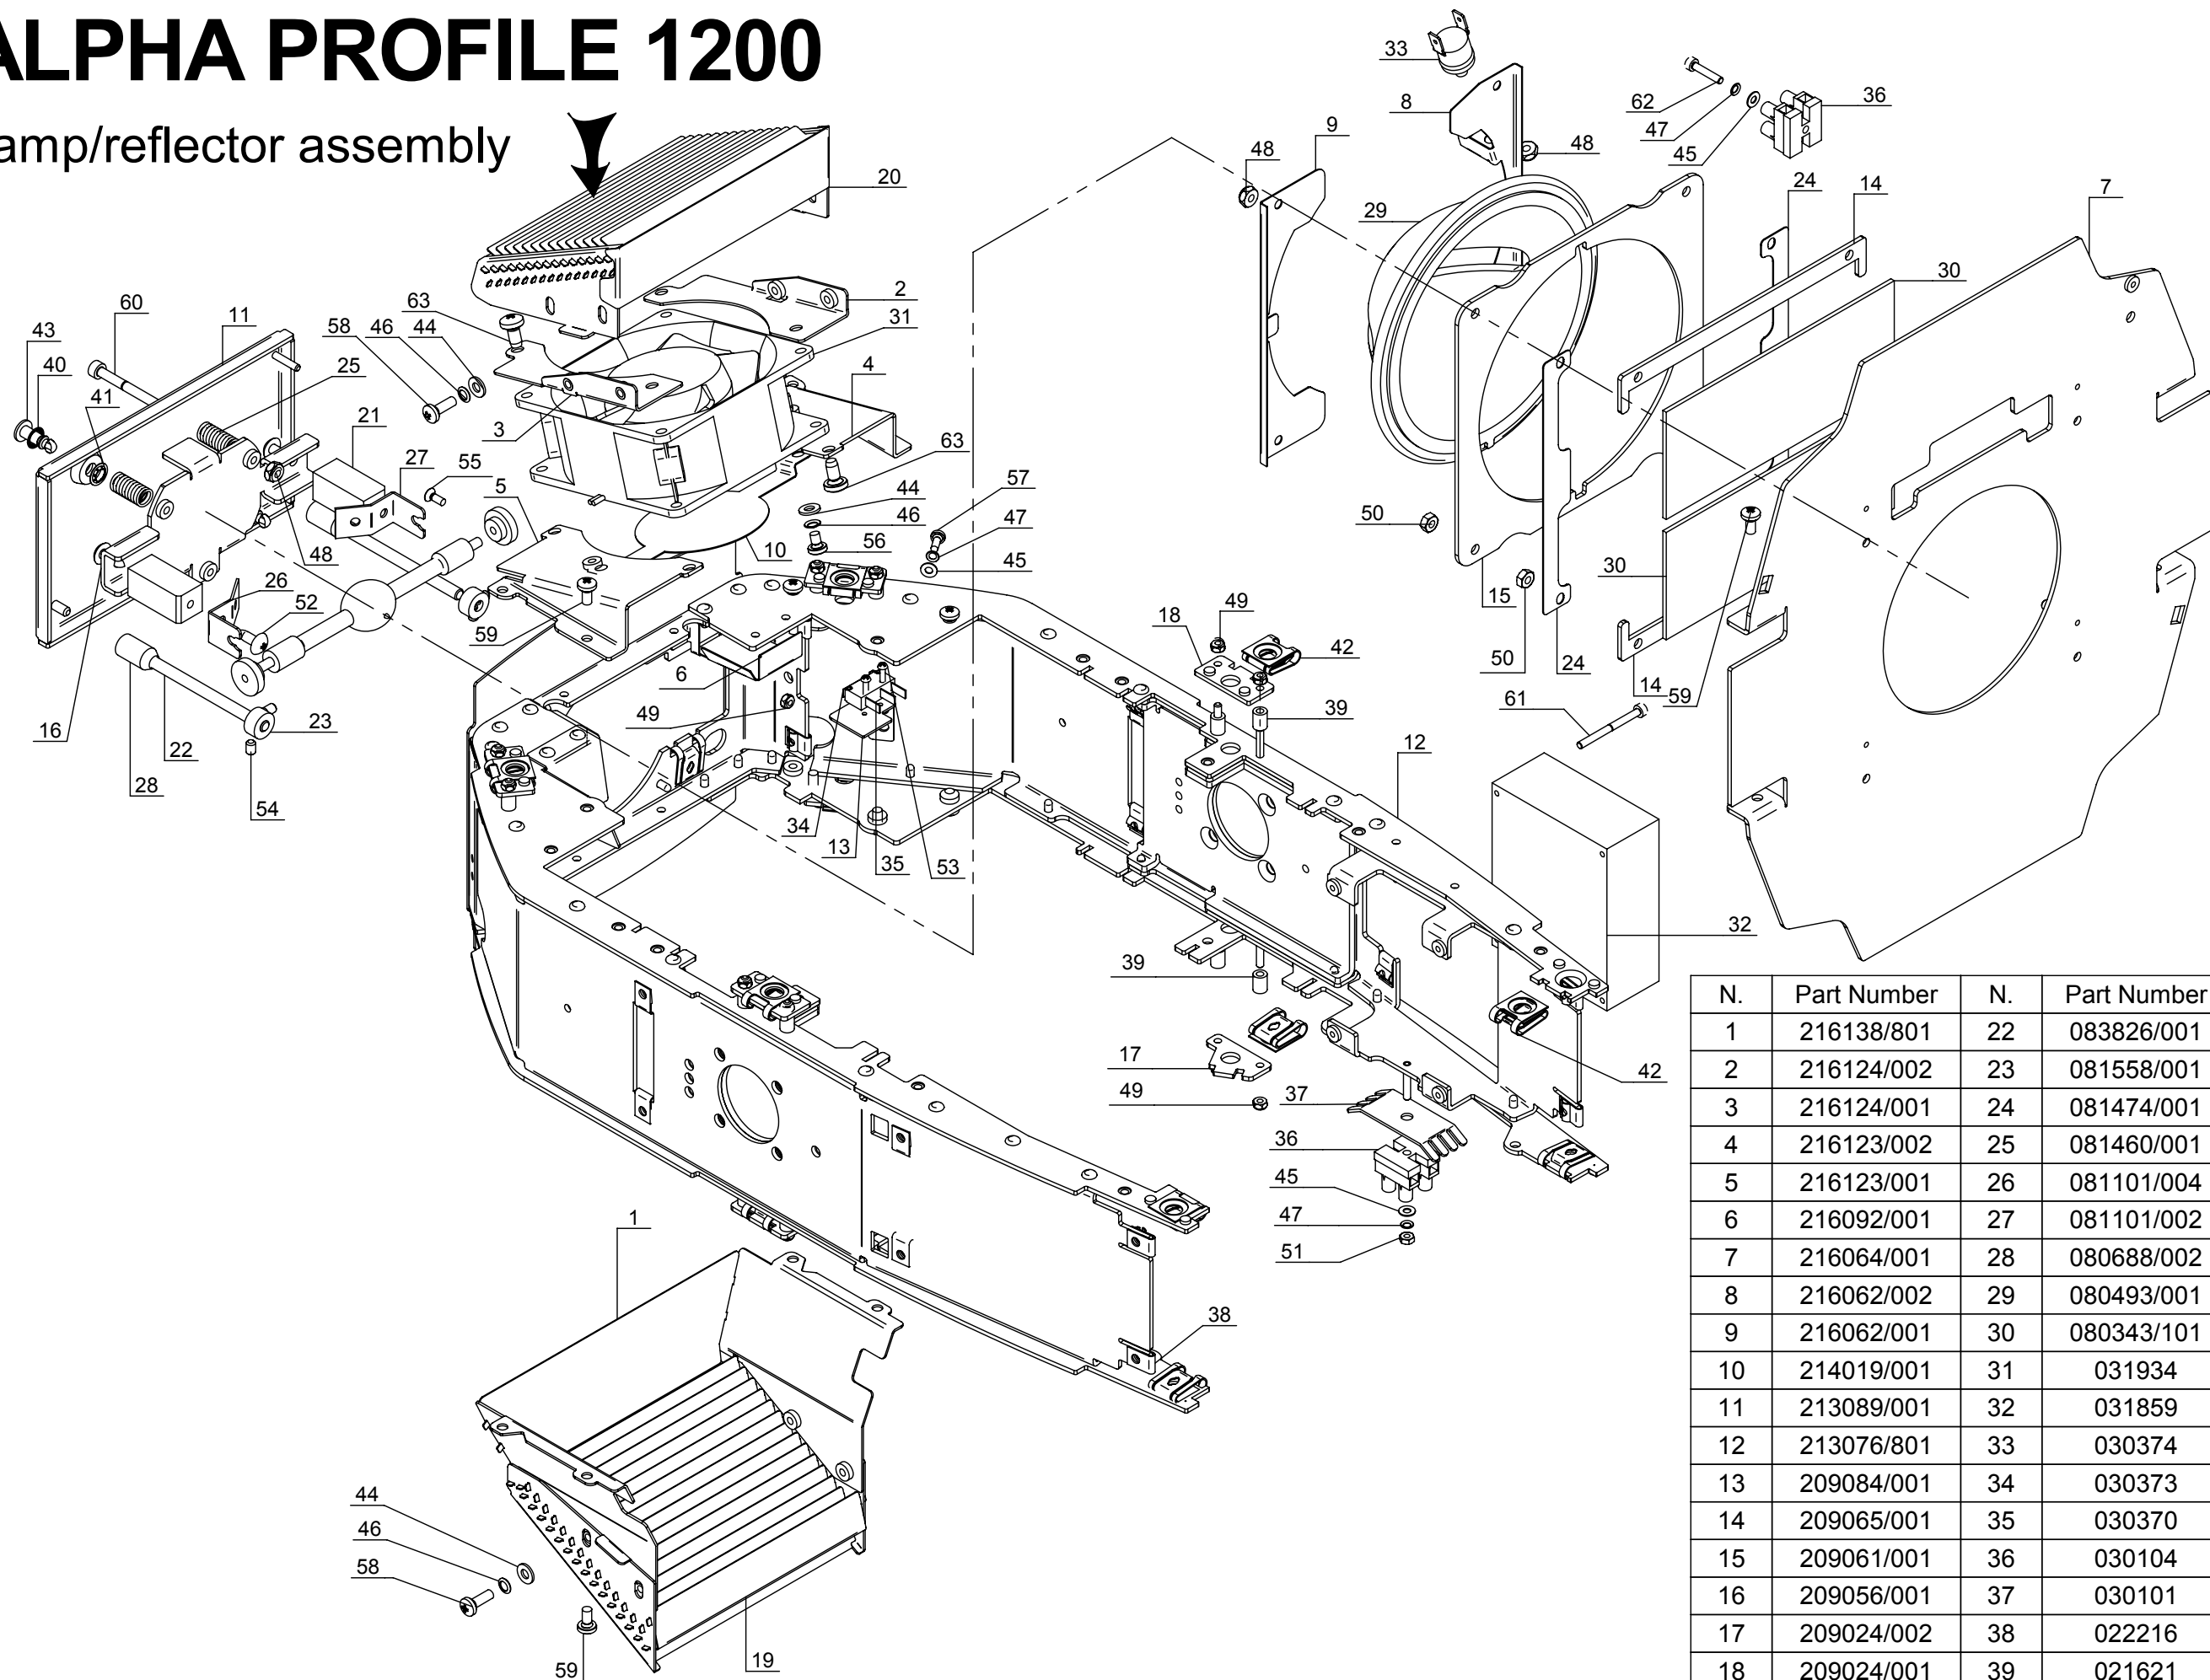

ALPHA PROFILE 1200

Lamp/reflector assembly

N.	Part Number	N.	Part Number	N.	Part Number
1	216138/801	22	083826/001	43	020430/001
2	216124/002	23	081558/001	44	020210/007
3	216124/001	24	081474/001	45	020210/005
4	216123/002	25	081460/001	46	020201/003
5	216123/001	26	081101/004	47	020201/002
6	216092/001	27	081101/002	48	020114/001
7	216064/001	28	080688/002	49	020112/001
8	216062/002	29	080493/001	50	020106/003
9	216062/001	30	080343/101	51	020106/002
10	214019/001	31	031934	52	020032/001
11	213089/001	32	031859	53	020031/011
12	213076/801	33	030374	54	020016/002
13	209084/001	34	030373	55	020005/017
14	209065/001	35	030370	56	020004/012
15	209061/001	36	030104	57	020004/009
16	209056/001	37	030101	58	020004/005
17	209024/002	38	022216	59	020004/004
18	209024/001	39	021621	60	020002/052
19	199227/806	40	020433/001	61	020002/033
20	199227/805	41	020432/001	62	020002/005
21	105006/001	42	020431/001	63	0 200 25/009