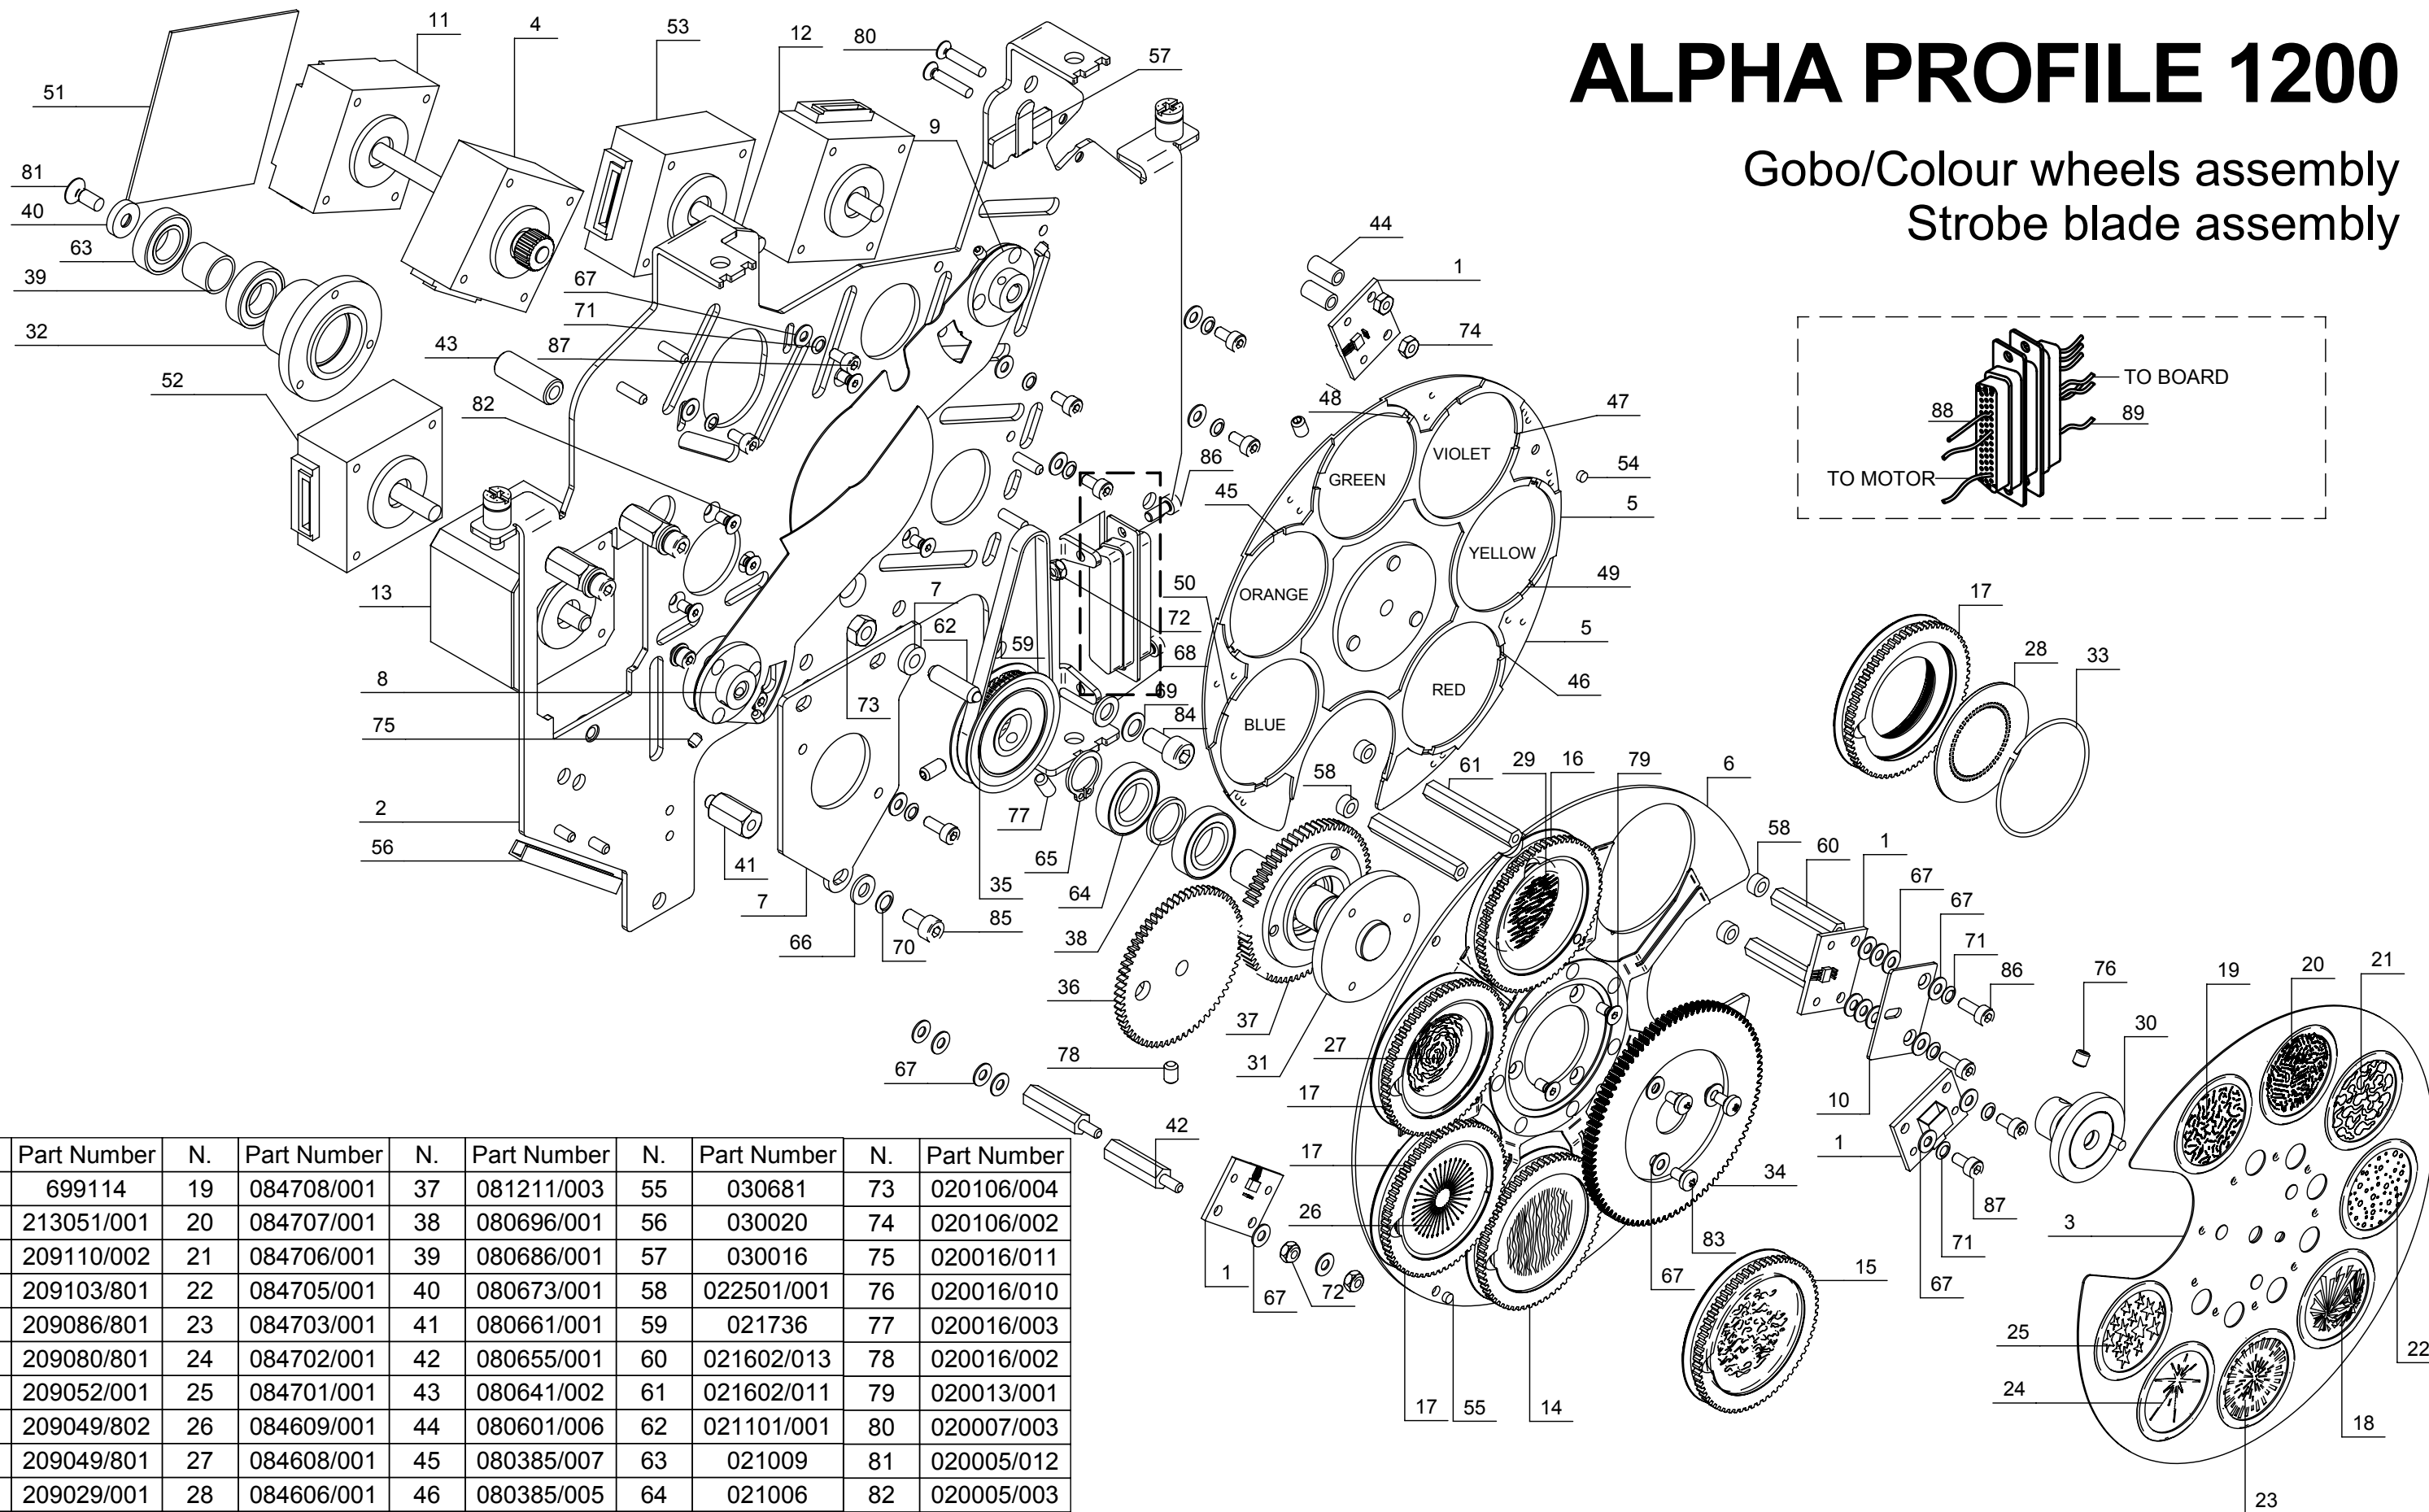

ALPHA PROFILE 1200

Gobo/Colour wheels assembly
Strobe blade assembly

N.	Part Number	N.	Part Number	N.	Part Number	N.	Part Number	N.	Part Number
1	699114	19	084708/001	37	081211/003	55	030681	73	020106/004
2	213051/001	20	084707/001	38	080696/001	56	030020	74	020106/002
3	209110/002	21	084706/001	39	080686/001	57	030016	75	020016/011
4	209103/801	22	084705/001	40	080673/001	58	022501/001	76	020016/010
5	209086/801	23	084703/001	41	080661/001	59	021736	77	020016/003
6	209080/801	24	084702/001	42	080655/001	60	021602/013	78	020016/002
7	209052/001	25	084701/001	43	080641/002	61	021602/011	79	020013/001
8	209049/802	26	084609/001	44	080601/006	62	021101/001	80	020007/003
9	209049/801	27	084608/001	45	080385/007	63	021009	81	020005/012
10	209029/001	28	084606/001	46	080385/005	64	021006	82	020005/003
11	188214/002	29	084601/001	47	080385/004	65	020602/003	83	020004/023
12	188214/001	30	083823/802	48	080385/003	66	020210/007	84	020002/013
13	179014/001	31	083816/005	49	080385/002	67	020210/005	85	020002/008
14	105110/805	32	081573/001	50	080385/001	68	020210/001	86	020002/002
15	105110/804	33	081478/002	51	080339/001	69	020201/009	87	020002/001
16	105101/804	34	081293/001	52	031902/001	70	020201/003	88	650068/007
17	105101/803	35	081284/001	53	031902	71	020201/002	89	650068/008
18	084709/001	36	081218/002	54	030681/001	72	020112/001		

Gobo part numbers for the special version C61090S are listed on the instruction manual and on the www.claypaky.it web site