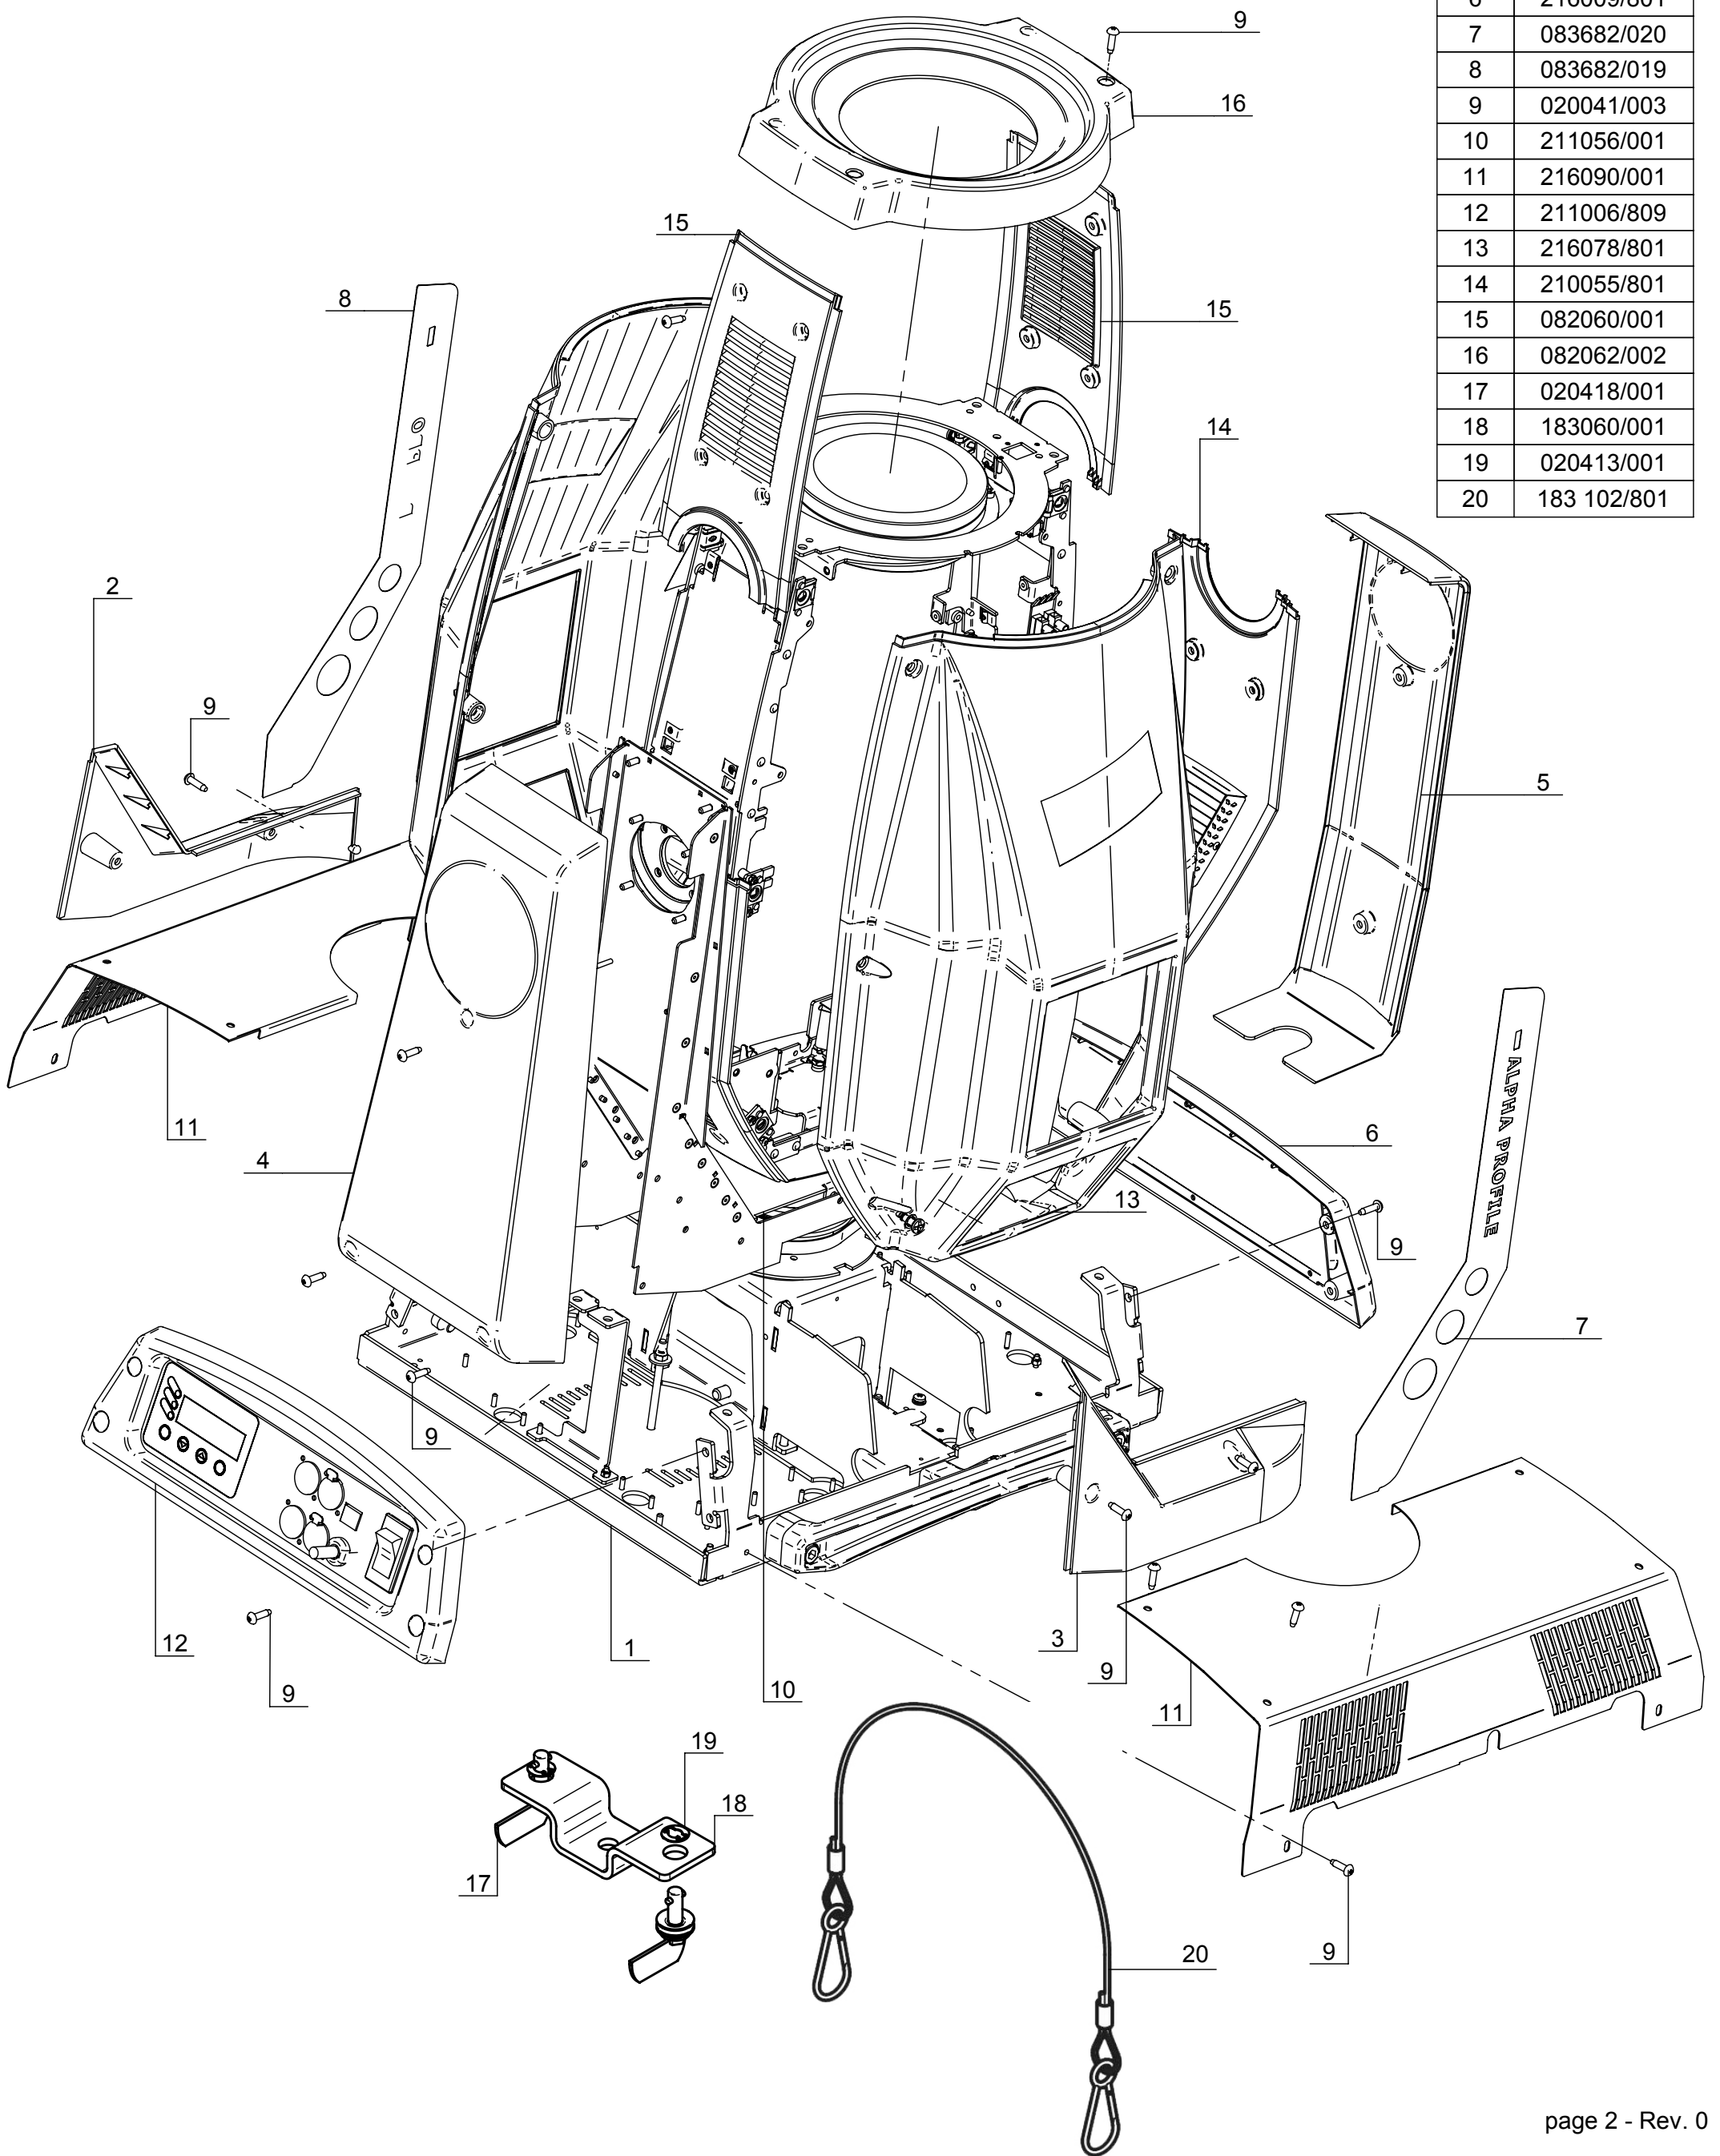

SPARE PARTS

Rev. 0 - 09/06

INDEX

Case	2
Base assembly (part 1)	3
Base assembly (part 2)	4
Control panel assembly	5
Yoke assembly	6
Head assembly	7
Lamp/reflector assembly	8
Colour mixing assembly Dimmer assembly	9
Gobo/colour wheels assembly Strobe blade assembly	10
Iris/profile blades assembly	11
Profile blades assembly.....	12
Focus/zoom frost Effect wheel assembly	13

ALPHA PROFILE 1200

Case

N.	Part Number
1	211000/811
2	082066/001
3	082066/002
4	082058/001
5	082057/001
6	216009/801
7	083682/020
8	083682/019
9	020041/003
10	211056/001
11	216090/001
12	211006/809
13	216078/801
14	210055/801
15	082060/001
16	082062/002
17	020418/001
18	183060/001
19	020413/001
20	183 102/801

ALPHA PROFILE 1200

Base assembly (part 1)

N.	Part Number	N.	Part Number
1	211074/003	19	020212/001
2	211088/002	20	020101/003
3	211088/003	21	020101/002
4	211081/001	22	020101/001
5	082063/001	23	217091/001
6	031745	24	020210/005
7	031858	25	020212/007
8	030372	26	020210/001
9	031852	27	020210/007
10	031853	28	020 020/001
11	031854	29	0 202 02/001
12	083681/001	30	211091/002
13	021214	31	211051/002
14	022216	32	020412/001
15	020008/010	33	183133/001
16	020002/010	34	020201/003
17	020001/010	35	020004/006
18	020005/012	36	020031/005
		37	020031/015
		38	021621
		39	031860
		40	216125/001
		41	216048/001
		42	083503/001
		43	031905
		44	210039/002
		45	216050/001
		46	020033/001
		47	030104
		48	020201/002
		49	020031/006
		50	031751
		51	030331
		52	030120
		53	031746