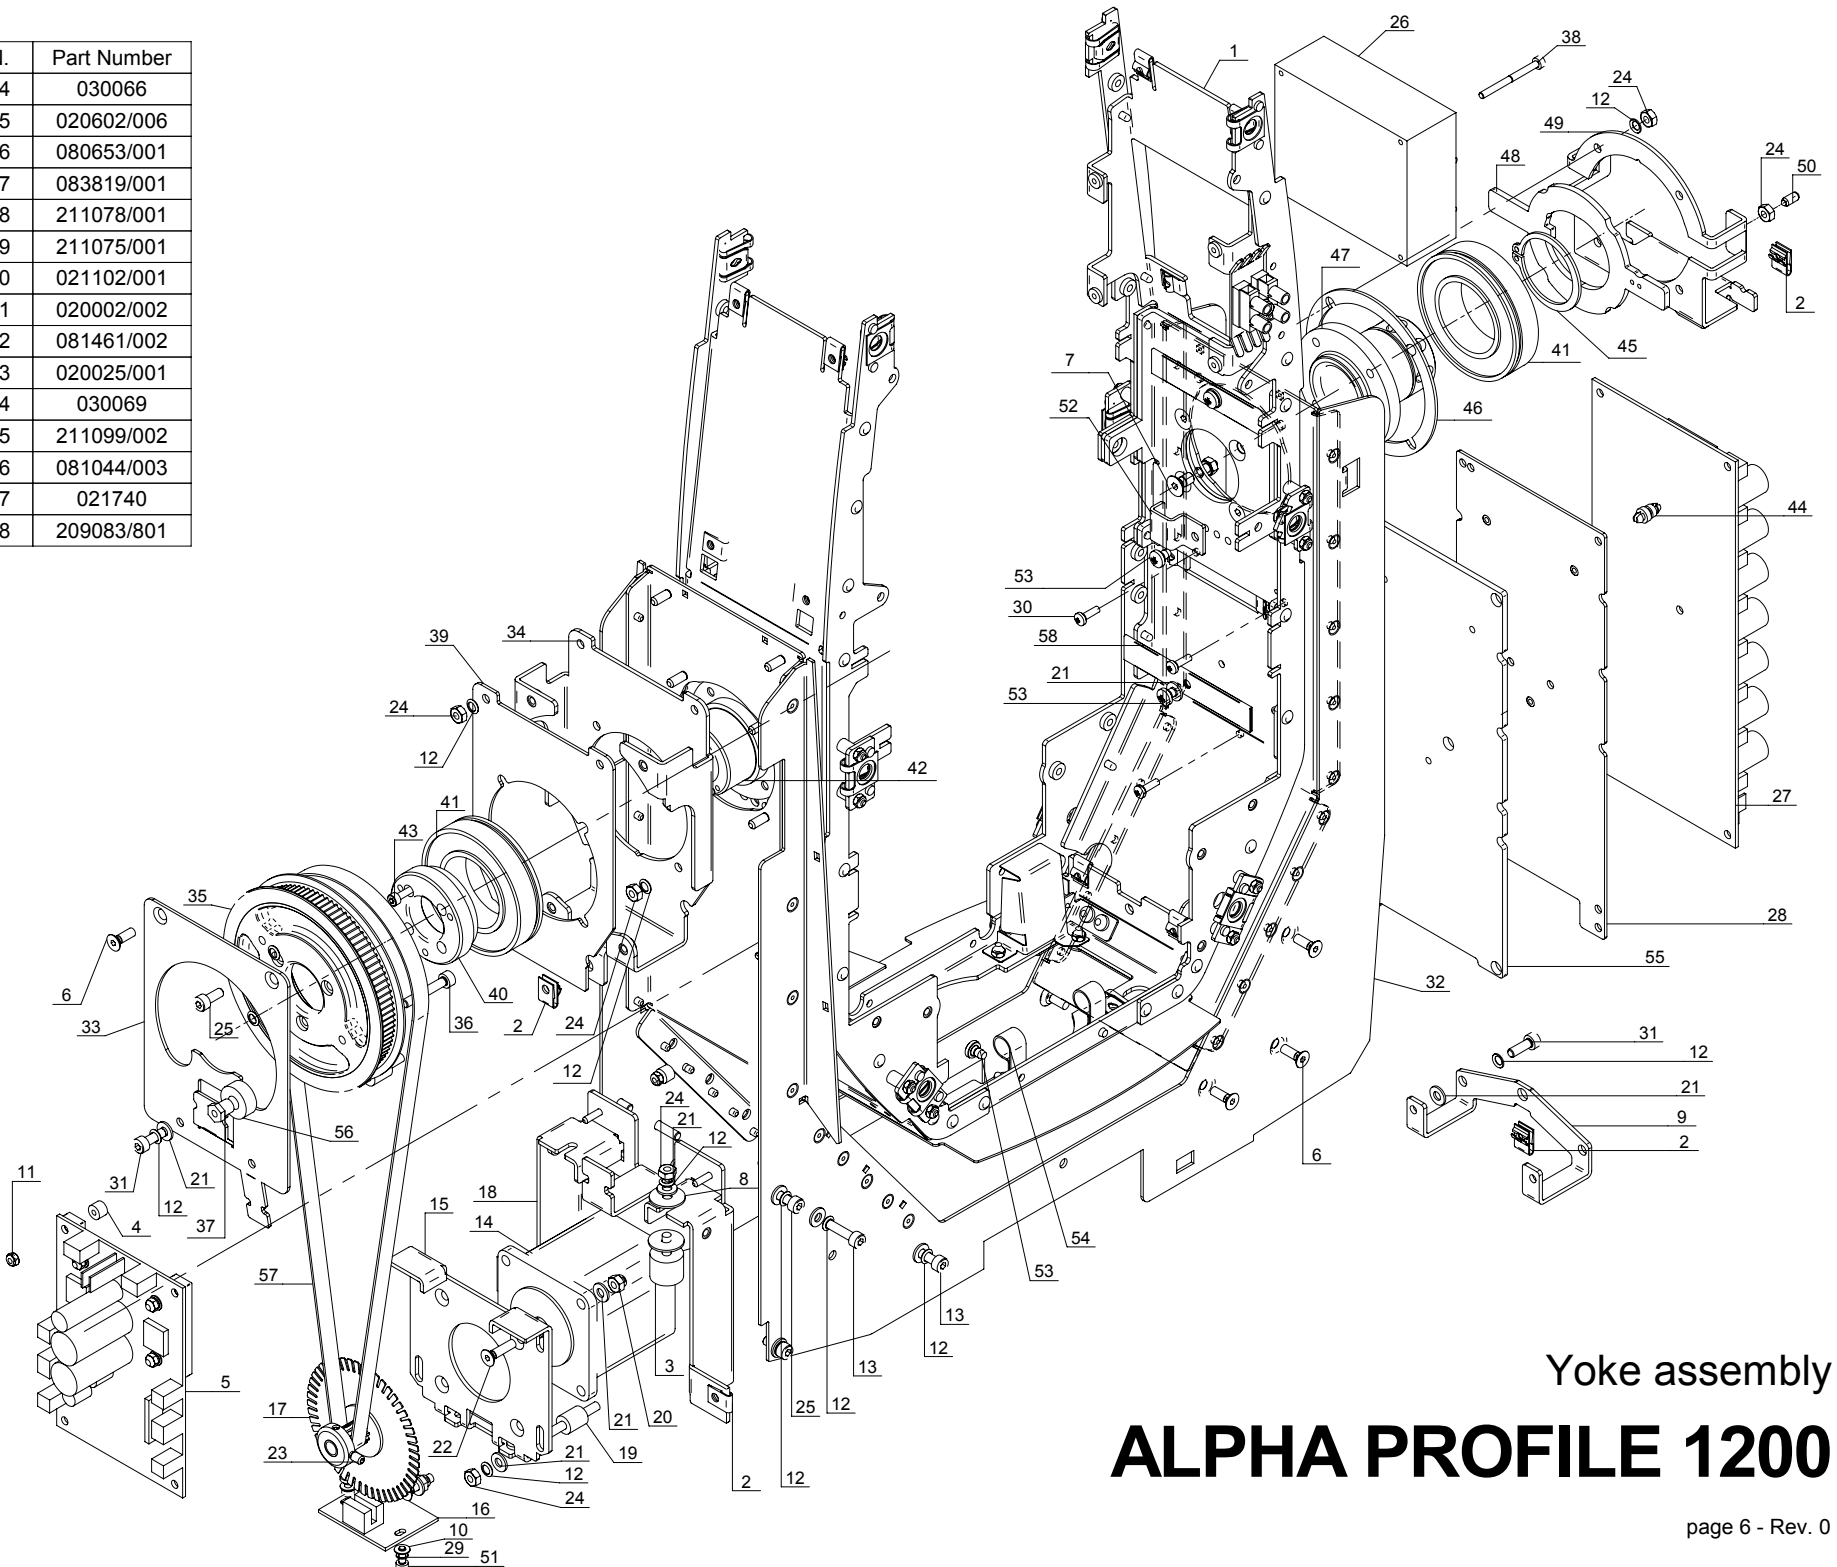

N.	Part Number	N.	Part Number
1	213006/801	44	030066
2	022216	45	020602/006
3	021209	46	080653/001
4	030004	47	083819/001
5	699152/801	48	211078/001
6	020005/030	49	211075/001
7	020005/008	50	021102/001
8	020212/005	51	020002/002
9	211089/002	52	081461/002
10	020210/005	53	020025/001
11	020112/001	54	030069
12	020201/003	55	211099/002
13	020002/010	56	081044/003
14	031936	57	021740
15	211087/001	58	209083/801

16	699146
17	081267/801
18	211090/001
19	021210
20	020101/002
21	020210/007
22	020005/014
23	020016/002
24	020106/003
25	020002/009
26	031859
27	699141/015
28	211100/001
29	020201/002
30	020004/001
31	020002/057
32	211007/801
33	211061/001
34	211076/001
35	082027/801
36	020002/063
37	081527/001
38	020002/033
39	211093/001
40	081570/001
41	021017
42	083820/001
43	020002/004

Yoke assembly

ALPHA PROFILE 1200